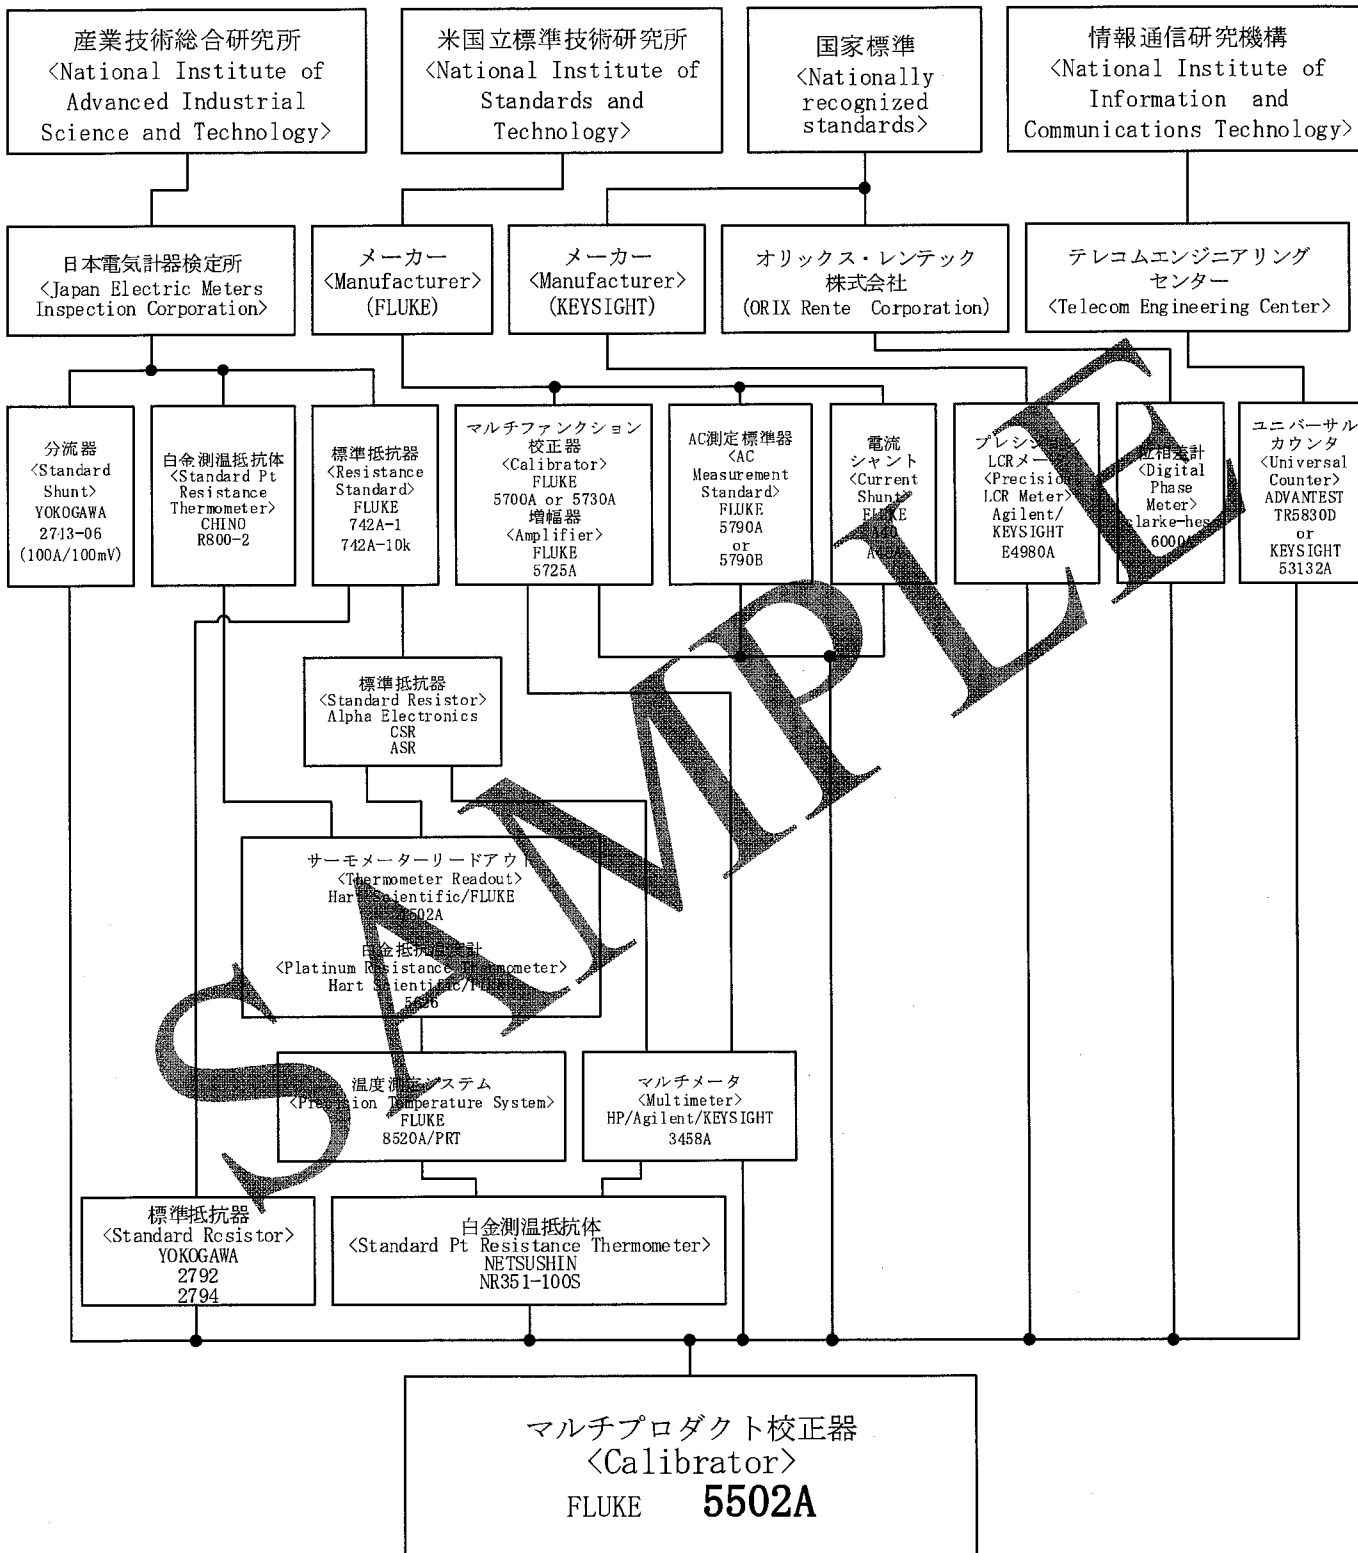

使用標準器トレーサビリティ体系図
 <Traceability Chart for Calibration Equipment>

品名<Model Name>:クランプオンセンサ<CLAMP ON SENSOR>

形名<Model Number>:CT6500

備考<Note>:

使用標準器トレーサビリティ体系図
 <Traceability Chart for Calibration Equipment>

品名<Model Name>:クランプオンセンサ<CLAMP ON SENSOR>

形名<Model Number>:CT6500

備考<Note>: