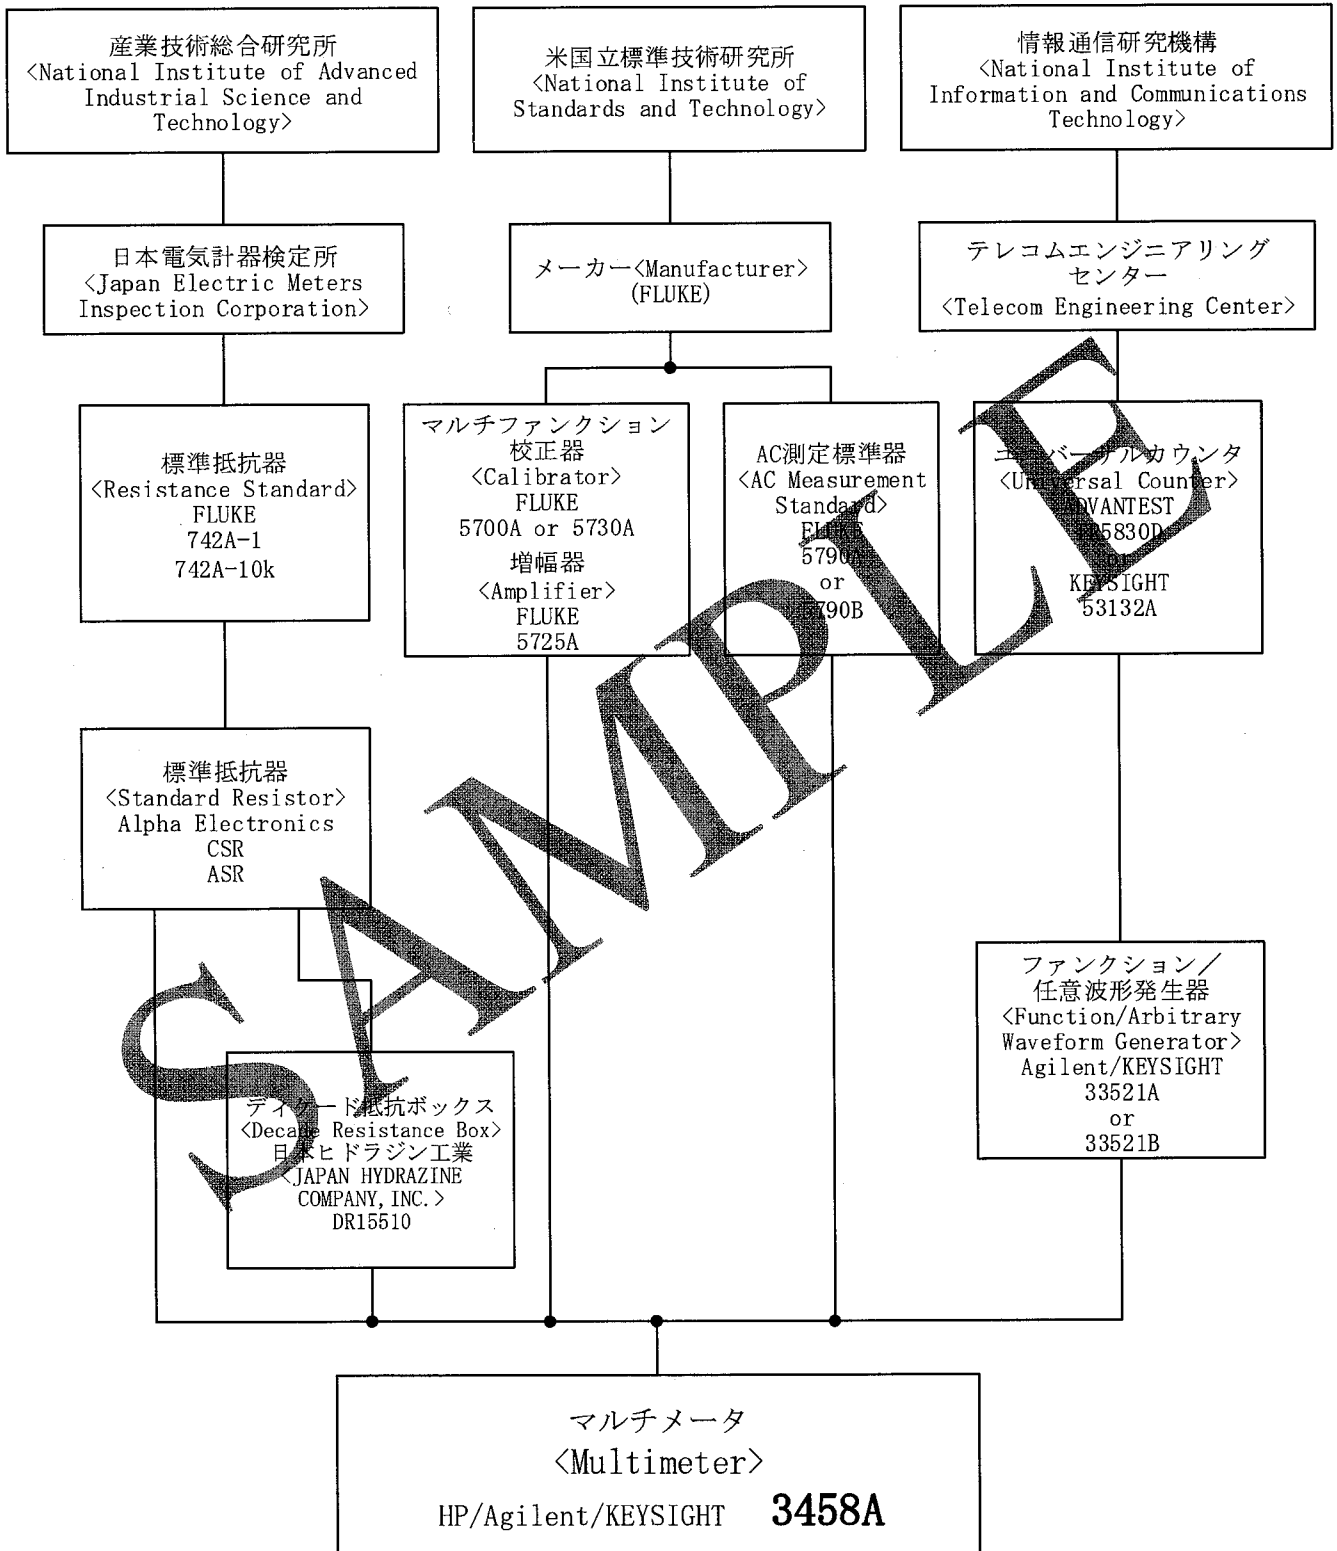

使用標準器トレーサビリティ体系図
 <Traceability Chart for Calibration Equipment>

品名<Model Name>:クランプオンセンサ<CLAMP ON SENSOR>

形名<Model Number>:CT6500

備考<Note>:

使用標準器トレーサビリティ体系図
 <Traceability Chart for Calibration Equipment>

品名<Model Name>:クランプオンセンサ<CLAMP ON SENSOR>

形名<Model Number>:CT6500

備考<Note>: