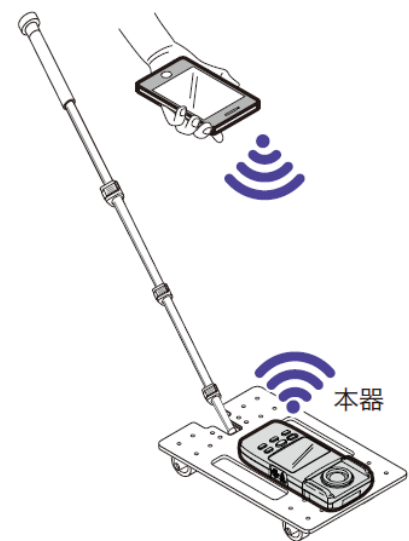

FT3424, FT3425 照度計 取扱説明書 補足説明

FT3424, FT3425 照度計の取扱説明書(FT3424A980-05)に補足がございます。
取扱説明書に併せて、次の内容をご覧ください。

- Z5023 測定補助カート (オプション) を FT3424 で使用するには
L9820 接続ケーブル(オプション)を使用すると、FT3424 でも測定補助カートに取り付けて測定
箇所を移動できます。詳しい取り付け方法は、取扱説明書をご覧ください。

<FT3424 の場合>

<FT3425 の場合>

なお、手持ち部の先端の突起を保護している樹脂製の黒いカバーは外さないでください。

※実際には手持ち部にストラップが付いています。

以上