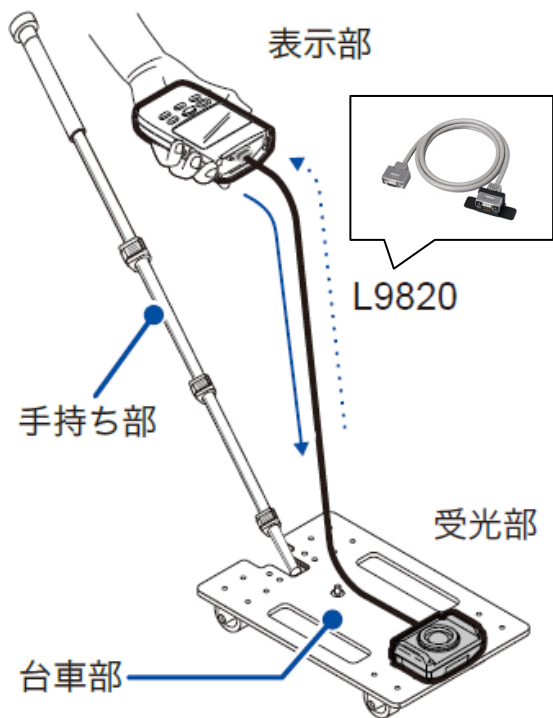

FT3424, FT3425 照度計 取扱説明書 補足説明

FT3424, FT3425 照度計の取扱説明書(FT3424A980-05)に補足がございます。
取扱説明書に併せて、次の内容をご覧ください。

- Z5023 測定補助カート (オプション) を FT3424 で使用するには
L9820 接続ケーブル(オプション)を使用すると、FT3424 でも測定補助カートに取り付けて測定
箇所を移動できます。詳しい取り付け方法は、取扱説明書をご覧ください。

<FT3424 の場合>

<FT3425 の場合>

なお、手持ち部の先端の突起を保護している樹脂製の黒いカバーは外さないでください。

※実際には手持ち部にストラップが付いています。

以上